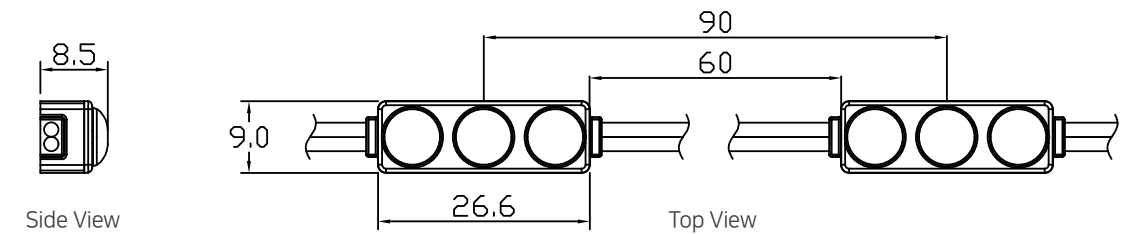

LFUC-3SW-2835

MINI SAMSUNG 165 DEGREE DIFFUSION (9000K-12000K) COOL WHITE

Dimensions

Dimensions

Application

Number of Modules

30 pcs

Lumen output