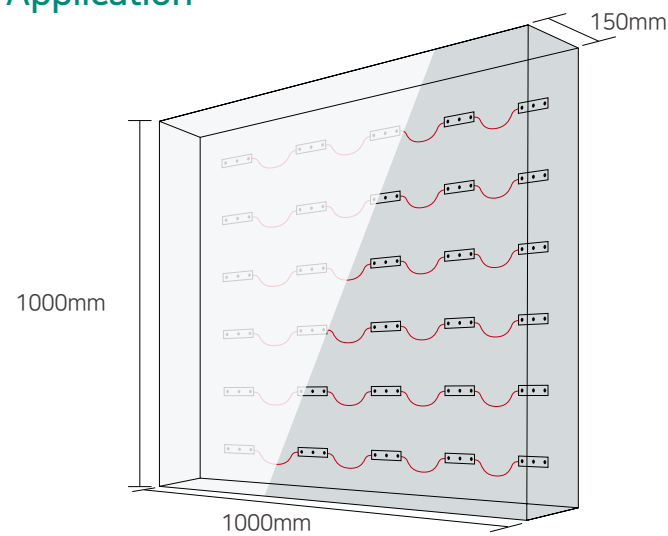

LFUC-3SW-2835

MINI SAMSUNG 165 DEGREE DIFFUSION (9000K-12000K) COOL WHITE

Dimensions

Dimensions

Application

Number of Modules

30 pcs

Lumen output