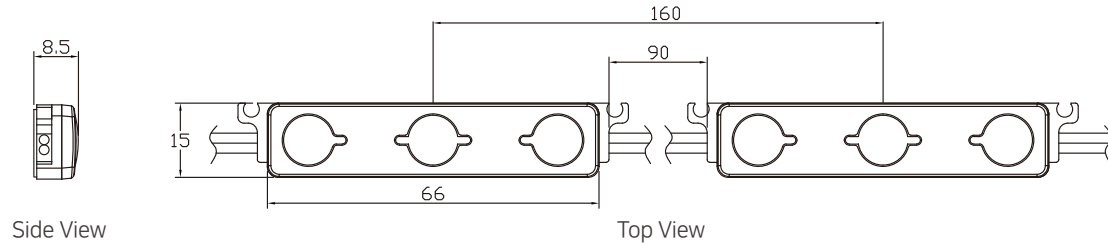

LFUC-3SW-2835

MINI SAMSUNG 165 DEGREE DIFFUSION (9000K-12000K) COOL WHITE

Dimensions

Dimensions

Application

Number of Modules

30 pcs

Lumen output